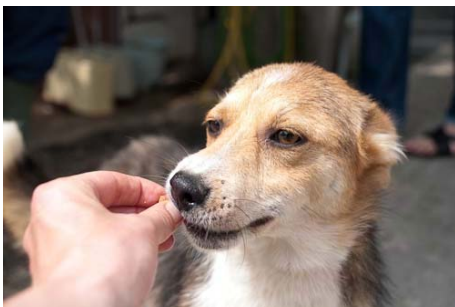

www.db-tierhilfe.de
dt-bgtierhilfe.dimitrov@t-online.de
0049(0)66333/919865

www.db-tierhilfe.de
dt-bgtierhilfe.dimitrov@t-online.de
0049(0)66333/919865

www.db-tierhilfe.de
dt-bgtierhilfe.dimitrov@t-online.de
0049(0)66333/919865

www.db-tierhilfe.de
dt-bgtierhilfe.dimitrov@t-online.de
0049(0)66333/919865

www.db-tierhilfe.de
dt-bgtierhilfe.dimitrov@t-online.de
0049(0)66333/919865

www.db-tierhilfe.de
dt-bgtierhilfe.dimitrov@t-online.de
0049(0)66333/919865

www.db-tierhilfe.de
dt-bgtierhilfe.dimitrov@t-online.de
0049(0)66333/919865